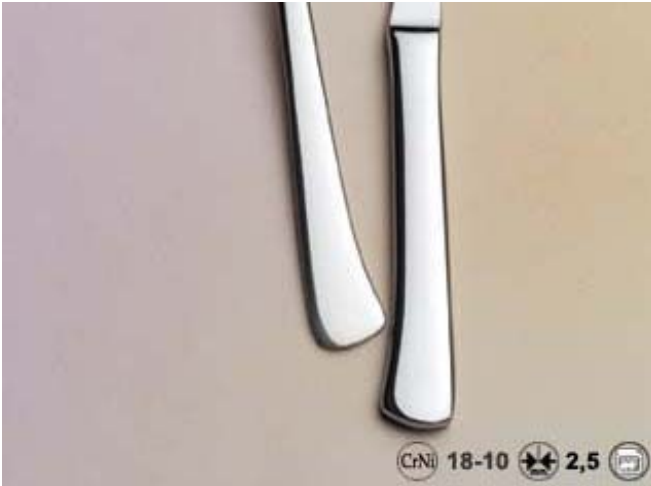

Amefa - oferta

nazwa
843000B000305 HADYN Nóż stołowy
843000B000320 HADYN Widelec stołowy
843000B000325 HADYN Łyżka stołowa
843000B000335 HADYN nóż dereserowy
843000B000340 HADYN widelec deserowy
843000B000345 HADYN łyżka deserowa
843000B000375 HADYN Łyzeczka do herbaty
843000B000380 HADYN Łyzeczka do kawy
843000B000390 HADYN widelczyk do ciasta
843000B000410 HADYN nóż do ryb
843000B000415 HADYN widelec do ryb
843000B000440 HADYN Łyżka do ziemniaków
843000B000445 HADYN Widelec do sałatek
843000B000450 HADYN Łyżka do sałatek
843000B000455 HADYN Łopatka do ciasta